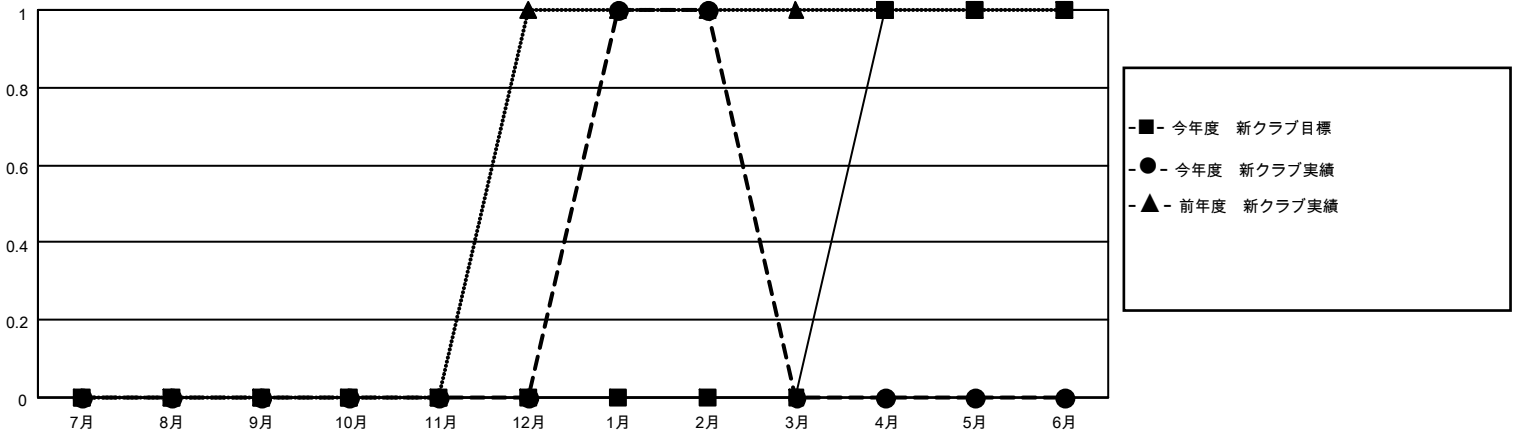

# MONTHLY MEMBERSHIP PROGRESS REPORT

地域 JAPAN

District 333 E

Results as of: 2/28/2022

クラブ			
結果：2021-2022			
四半期	新クラブ目標	新クラブ	解散クラブ
7月/8月/9月	0	0	0
10月/11月/12月	0	0	0
1月/2月/3月	0	1	0
4月/5月/6月	1	0	0

名			
結果：2021-2022			
四半期	会員純増目標	会員増強実績	退会者(転籍を含む)実際
7月/8月/9月	25	72	51
10月/11月/12月	25	55	75
1月/2月/3月	25	62	34
4月/5月/6月	25	0	0

新クラブ目標及び実績累計

会員目標及び実績累計

解散クラブ: 0	48 CLUBS OF 81 一名以上の新会 員を登録	<b>男女別</b>	
退会者		男性	2,985 (70.90%)
物故会員 20	<a href="#">会員累計データを見るには、ここをクリック</a>	女性	1,225 (29.10%)
クラブ解散 0		NON BINARY	0 (0.00%)
その他 140		PREFER NOT TO ANSWER	0 (0.00%)
合計 160		世帯主/家族会員合計	2,226
		国際会費半額の家族会員	1,293