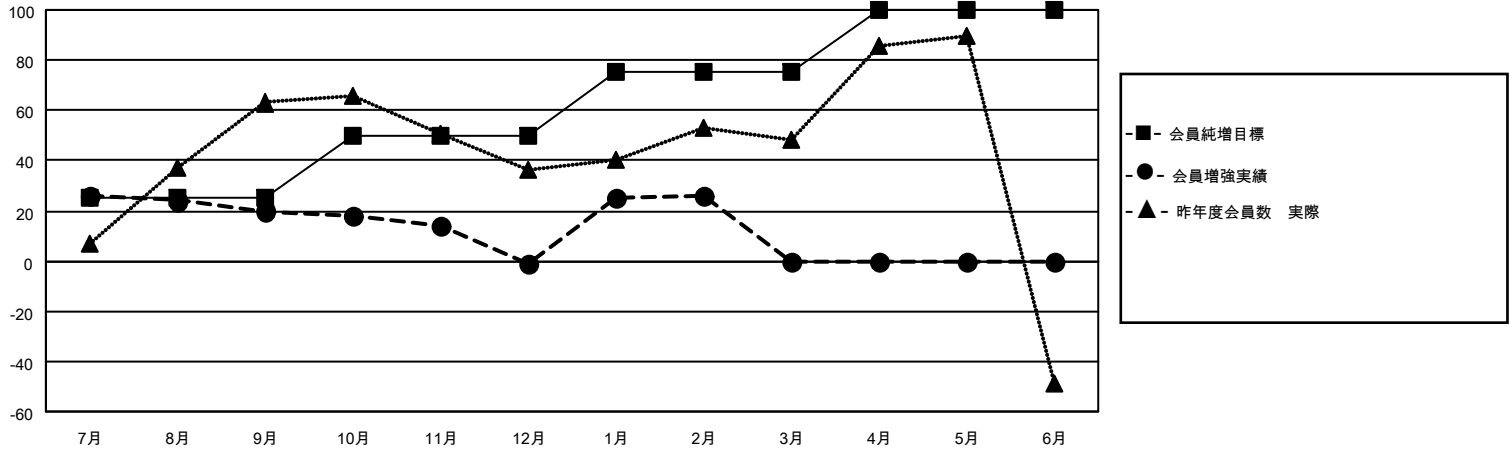

# MONTHLY MEMBERSHIP PROGRESS REPORT

地域 JAPAN

District 333 E

Results as of: 2/28/2022

クラブ			
結果：2021-2022			
四半期	新クラブ目標	新クラブ	解散クラブ
7月/8月/9月	0	0	0
10月/11月/12月	0	0	0
1月/2月/3月	0	1	0
4月/5月/6月	1	0	0

名			
結果：2021-2022			
四半期	会員純増目標	会員増強実績	退会者(転籍を含む)実際
7月/8月/9月	25	72	51
10月/11月/12月	25	55	75
1月/2月/3月	25	62	34
4月/5月/6月	25	0	0

新クラブ目標及び実績累計

会員目標及び実績累計

解散クラブ: 0	48 CLUBS OF 81 一名以上の新会 員を登録	<b>男女別</b>	
退会者		男性	2,985 (70.90%)
物故会員 20	<a href="#">会員累計データを見るには、ここをクリック</a>	女性	1,225 (29.10%)
クラブ解散 0		NON BINARY	0 (0.00%)
その他 140		PREFER NOT TO ANSWER	0 (0.00%)
合計 160		世帯主/家族会員合計	2,226
		国際会費半額の家族会員	1,293